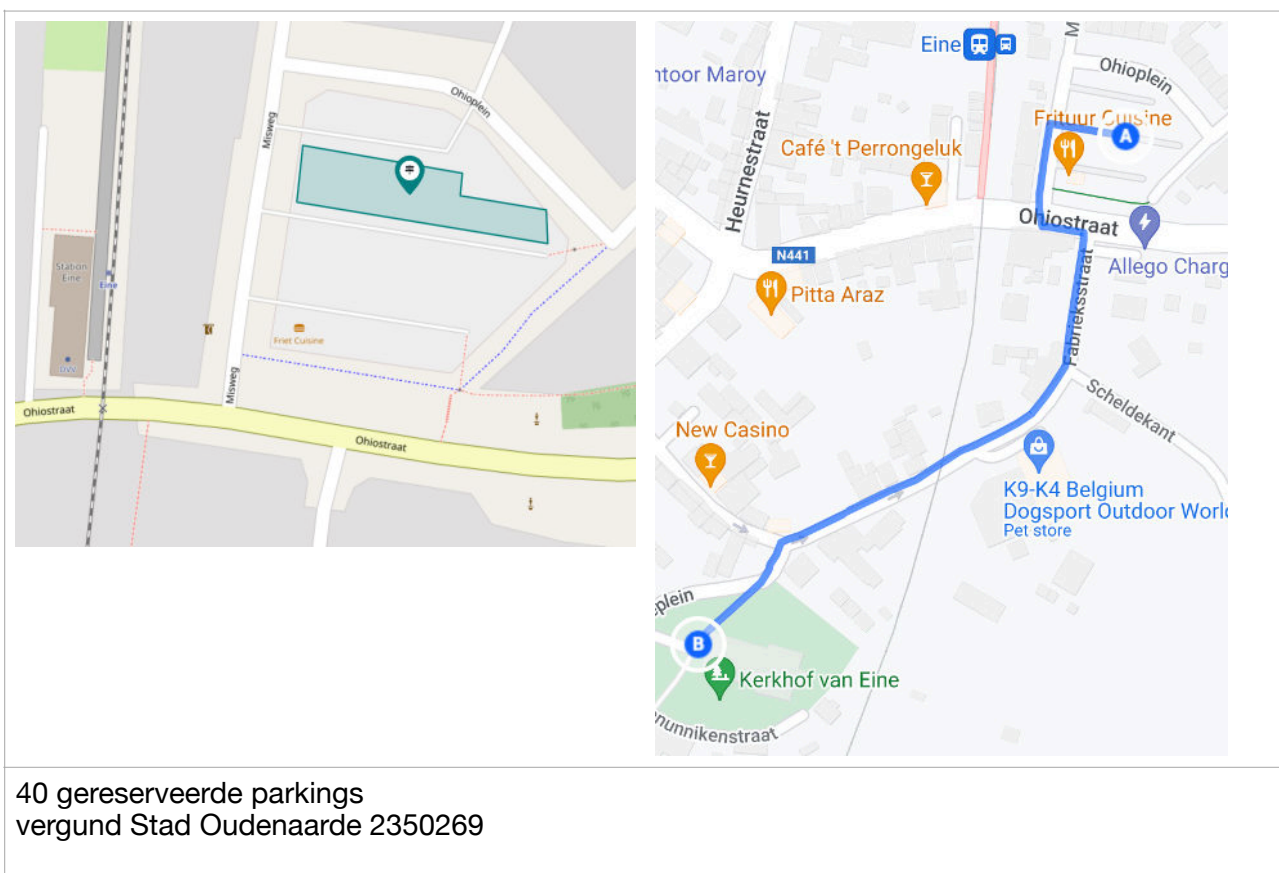

Gereserveerde Parking | Uitvaart Pierre Penninck

Liturgiedienst 30/11 10u30 Sint-Eligiuskerk, Eineplein, 9700 Oudenaarde

Bij de kerk is zeer beperkte parkeergelegenheid voor de uitvaartdienst zelf.
Daarom zijn er specifiek voor de uitvaartdienst een 4-tal gereserveerde parkeergelegenheden vergund.

Deze parkings zijn gereserveerd voor de aanwezigen van de uitvaart **van 10u tot 13u**.

Parking Ohioplein, Oudenaarde (300m van kerk)

Private parking Ankerstraat 26 (Eurobanden bvba) (500m van kerk)

80 gereserveerde parkeerplaatsen
private parking
Volg de richtlijnen van de parkeerwachter

Private parking Nestor De Tièrestraat 102 (KBO Eine) (350m van kerk)

50 gereserveerde parkeerplaatsen
private parking
Volg de richtlijnen van de parkeerwachter