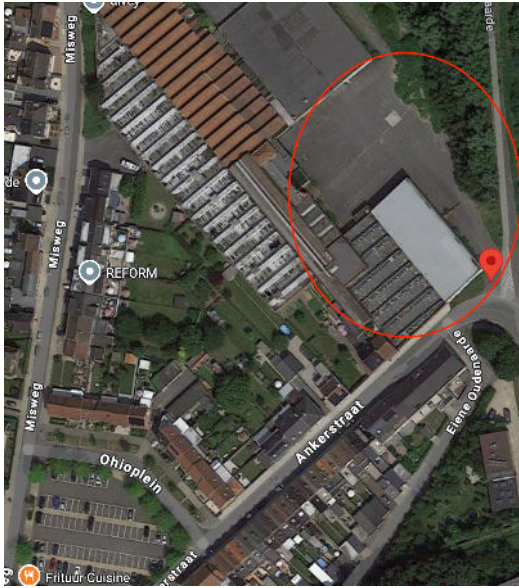

Gereserveerde Parking | Uitvaart Pierre Penninck

Liturgiedienst 30/11 10u30 Sint-Eligiuskerk, Eineplein, 9700 Oudenaarde

Bij de kerk is zeer beperkte parkeergelegenheid voor de uitvaartdienst zelf.
Daarom zijn er specifiek voor de uitvaartdienst een 4-tal gereserveerde parkeergelegenheden vergund.

Deze parkings zijn gereserveerd voor de aanwezigen van de uitvaart **van 10u tot 13u**.

Parking Ohioplein, Oudenaarde (300m van kerk)

Private parking Ankerstraat 26 (Eurobanden bvba) (500m van kerk)

80 gereserveerde parkeerplaatsen
private parking
Volg de richtlijnen van de parkeerwachter

Private parking Nestor De Tièrestraat 102 (KBO Eine) (350m van kerk)

50 gereserveerde parkeerplaatsen
private parking
Volg de richtlijnen van de parkeerwachter