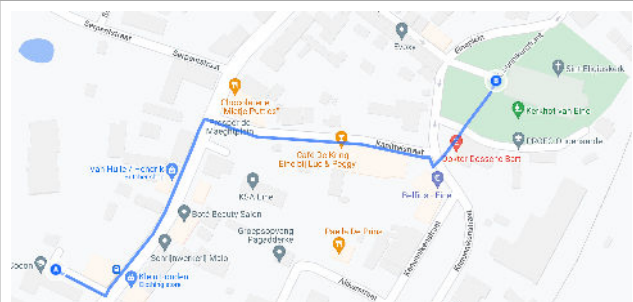

Gereserveerde Parking | Uitvaart Pierre Penninck

Liturgiedienst 30/11 10u30 Sint-Eligiuskerk, Eineplein, 9700 Oudenaarde

Bij de kerk is zeer beperkte parkeergelegenheid voor de uitvaartdienst zelf.
Daarom zijn er specifiek voor de uitvaartdienst een 4-tal gereserveerde parkeergelegenheden vergund.

Deze parkings zijn gereserveerd voor de aanwezigen van de uitvaart **van 10u tot 13u**.

Parking Ohioplein, Oudenaarde (300m van kerk)

Private parking Ankerstraat 26 (Eurobanden bvba) (500m van kerk)

80 gereserveerde parkeerplaatsen
private parking
Volg de richtlijnen van de parkeerwachter

Private parking Nestor De Tièrestraat 102 (KBO Eine) (350m van kerk)

50 gereserveerde parkeerplaatsen
private parking
Volg de richtlijnen van de parkeerwachter