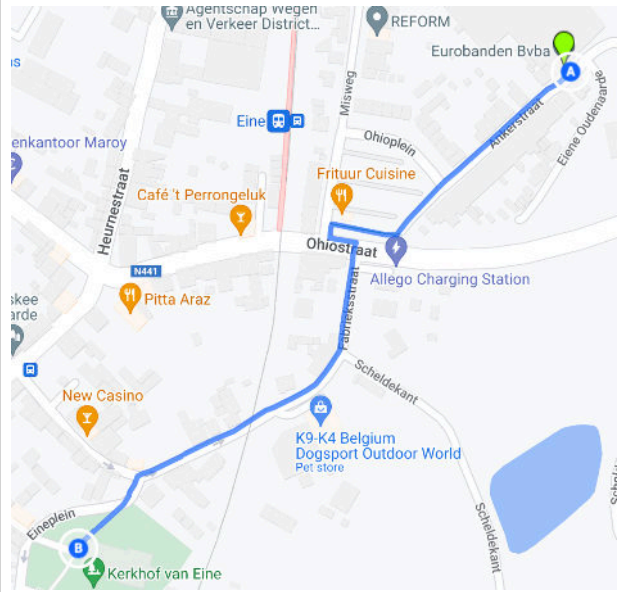

Gereserveerde Parking | Uitvaart Pierre Penninck

Liturgiedienst 30/11 10u30 Sint-Eligiuskerk, Eineplein, 9700 Oudenaarde

Bij de kerk is zeer beperkte parkeergelegenheid voor de uitvaartdienst zelf.
Daarom zijn er specifiek voor de uitvaartdienst een 4-tal gereserveerde parkeergelegenheden vergund.

Deze parkings zijn gereserveerd voor de aanwezigen van de uitvaart **van 10u tot 13u**.

Parking Ohioplein, Oudenaarde (300m van kerk)

Private parking Ankerstraat 26 (Eurobanden bvba) (500m van kerk)

80 gereserveerde parkeerplaatsen
private parking
Volg de richtlijnen van de parkeerwachter

Private parking Nestor De Tièrestraat 102 (KBO Eine) (350m van kerk)

50 gereserveerde parkeerplaatsen
private parking
Volg de richtlijnen van de parkeerwachter